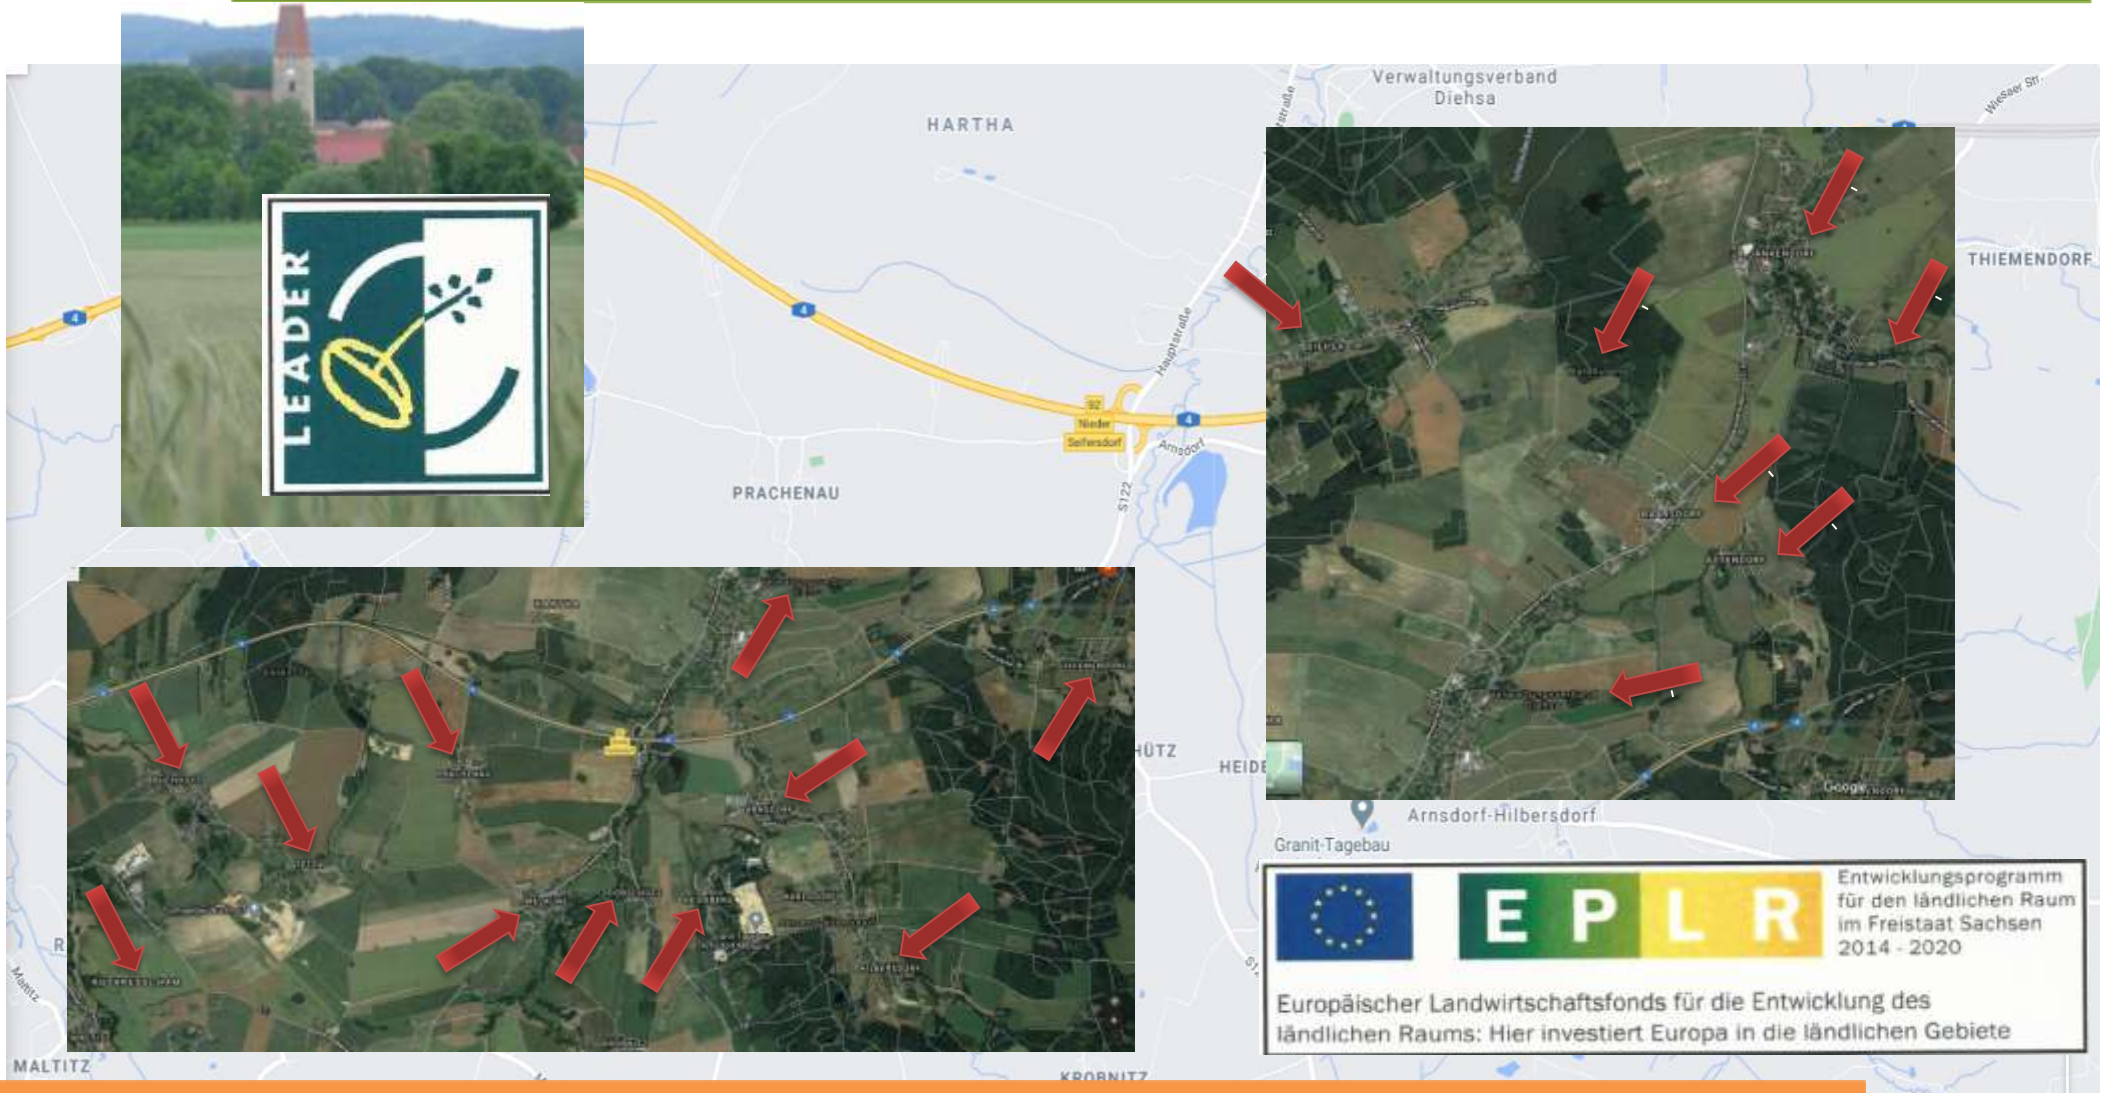

*EU-Fördermittel aus dem Programm LEADER  
und ein gremienübergreifender Kooperationsvertrag ermöglichen eine Studie zur  
zukünftigen Nutzung des Kulturgutes "Evangelische Pfarrhäuser" in der Oberlausitz*

**Projekttitle**  
"Himmlisch Urlauben"  
**Projektzeitraum**  
März - Dezember 2020  
**Kooperationspartner**  
LAG Östliche Oberlausitz, LAG Naturpark Zittauer  
Gebirge, Evangelischer Kirchenkreis Schlesische  
Oberlausitz, Evangelischer Kirchenbezirk Löbau-Zittau

3 Jahre lang  
wird mit EU-Fördermitteln aus dem Programm LEADER die Verknüpfung vorhandener ehrenamtlicher Aktivitäten von Vereinen, Kirchengemeinden und Kommunen unterstützt

"Verknüpfungstechnik" nördlich und südlich der A4 in den Kommunen Waldhufen und Vierkirchen

*Mit EU-Fördermitteln aus dem Programm LEADER wird es möglich,  
die Fassade unseres Kirchturms zu sanieren.*

Europäischer Landwirtschaftsfonds für die Entwicklung des ländlichen Raums: Hier investiert Europa in die ländlichen Gebiete