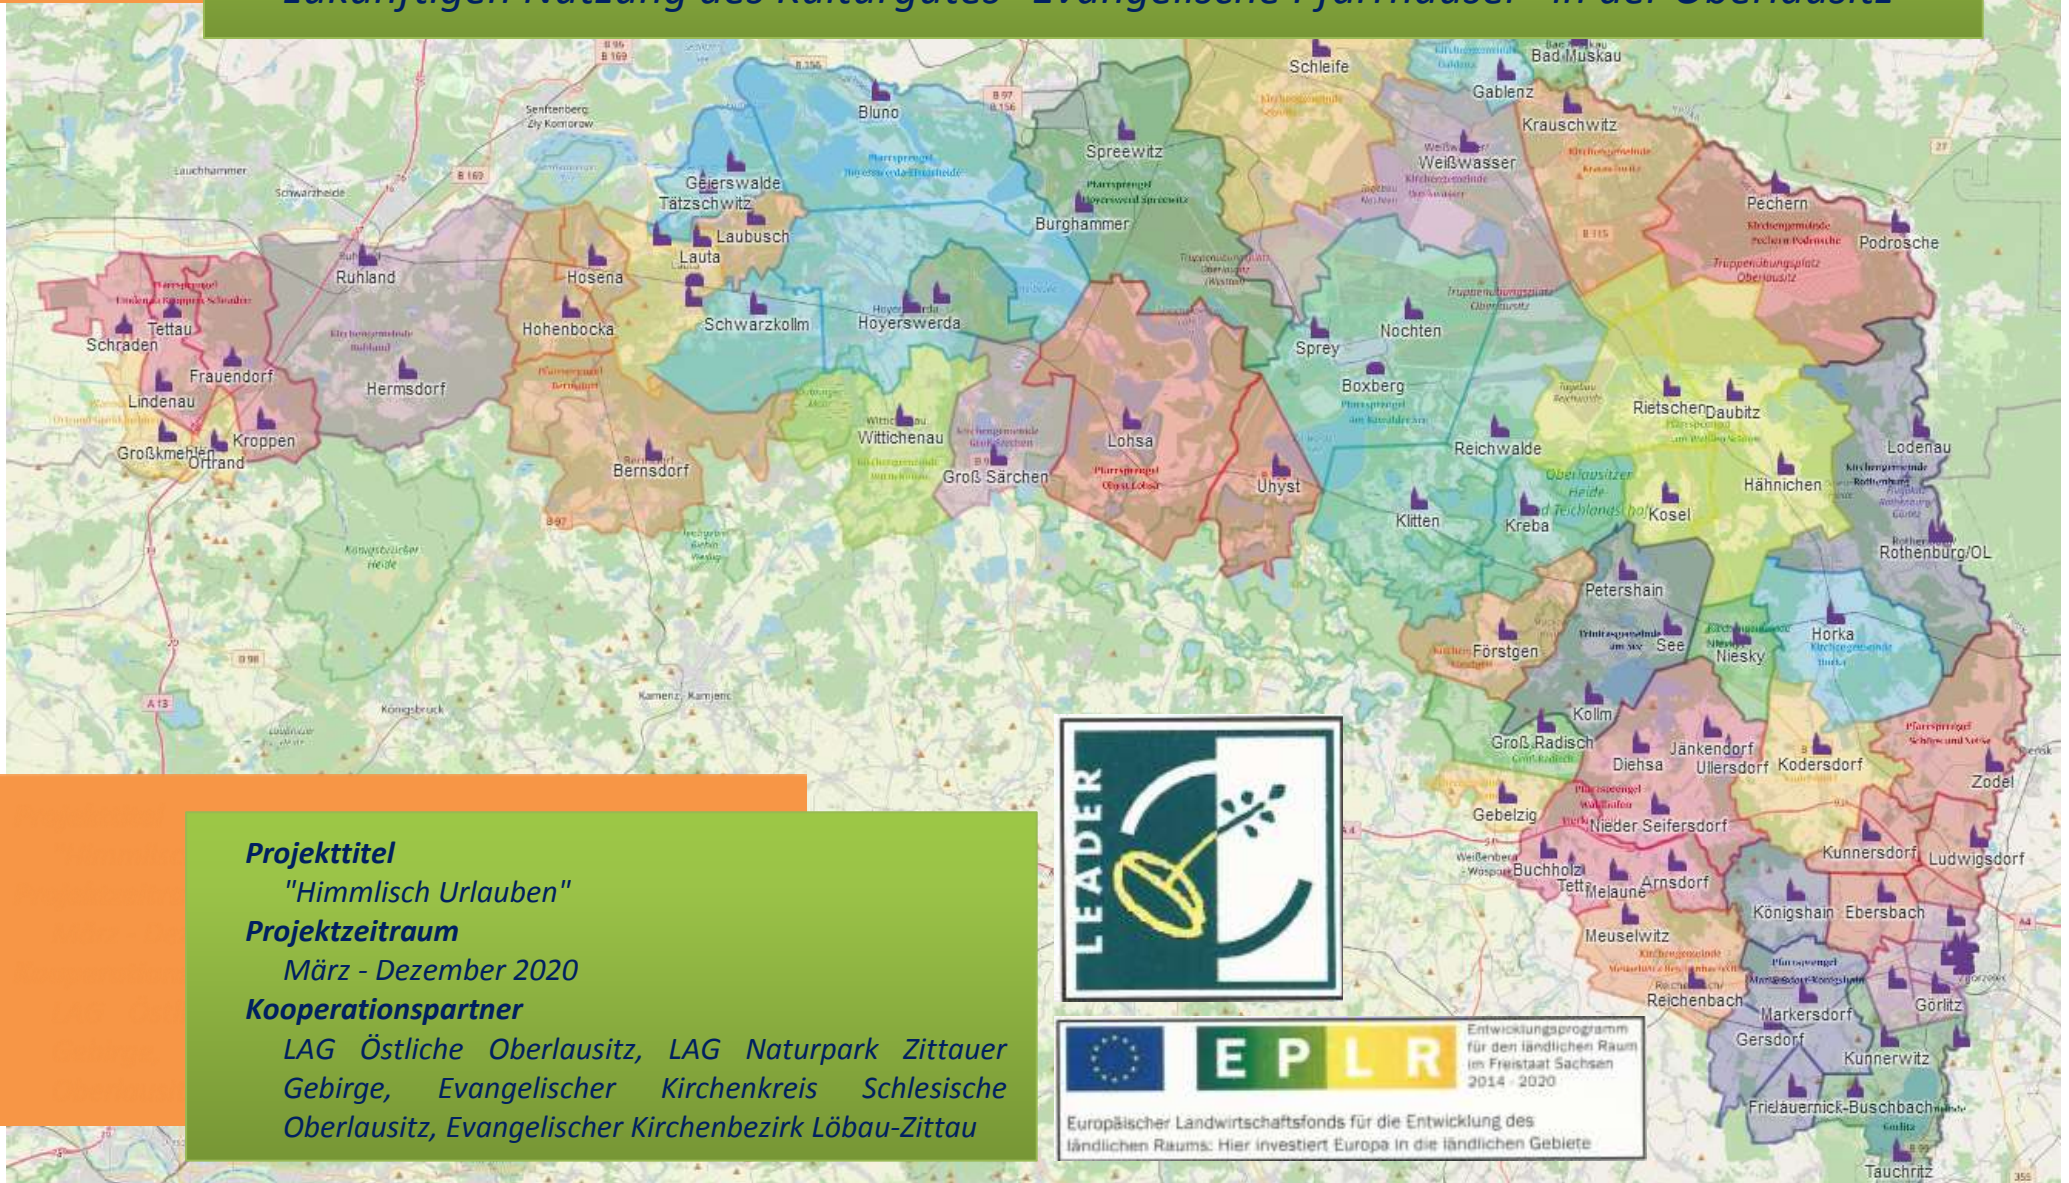

*EU-Fördermittel aus dem Programm LEADER  
und ein gremienübergreifender Kooperationsvertrag ermöglichen eine Studie zur  
zukünftigen Nutzung des Kulturgutes "Evangelische Pfarrhäuser" in der Oberlausitz*

**Projekttitle**  
"Himmlisch Urlauben"  
**Projektzeitraum**  
März - Dezember 2020  
**Kooperationspartner**  
LAG Östliche Oberlausitz, LAG Naturpark Zittauer  
Gebirge, Evangelischer Kirchenkreis Schlesische  
Oberlausitz, Evangelischer Kirchenbezirk Löbau-Zittau

3 Jahre lang  
wird mit EU-Fördermitteln aus dem Programm LEADER die Verknüpfung vorhandener ehrenamtlicher Aktivitäten von Vereinen, Kirchengemeinden und Kommunen unterstützt

"Verknüpfungstechnik" nördlich und südlich der A4 in den Kommunen Waldhufen und Vierkirchen

*Mit EU-Fördermitteln aus dem Programm LEADER wird es möglich,  
die Fassade unseres Kirchturms zu sanieren.*

Europäischer Landwirtschaftsfonds für die Entwicklung des ländlichen Raums: Hier investiert Europa in die ländlichen Gebiete